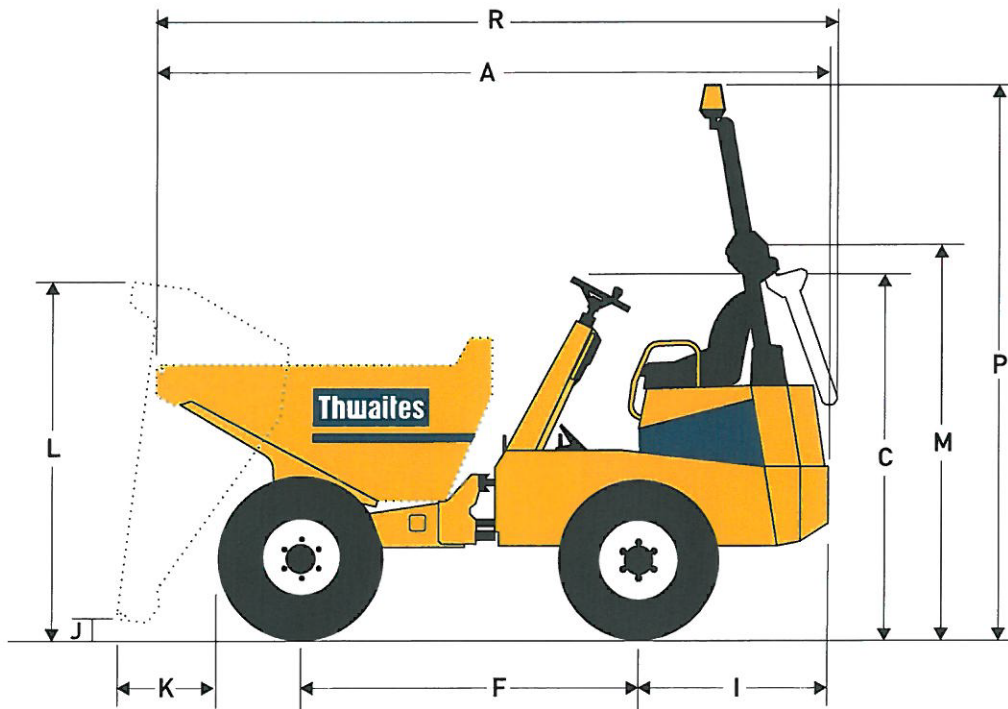

▶ SPECIFICATIONS

Alldrive 6 Tonne Front Tip

**Dimension
(mm)**

A	4475
B	2354
C	2230
D	1610
E	2240
F	2480
G	370
H	1740
I	1235
J	340
K	520
L	2505
M	2230
P	3390
R	4742