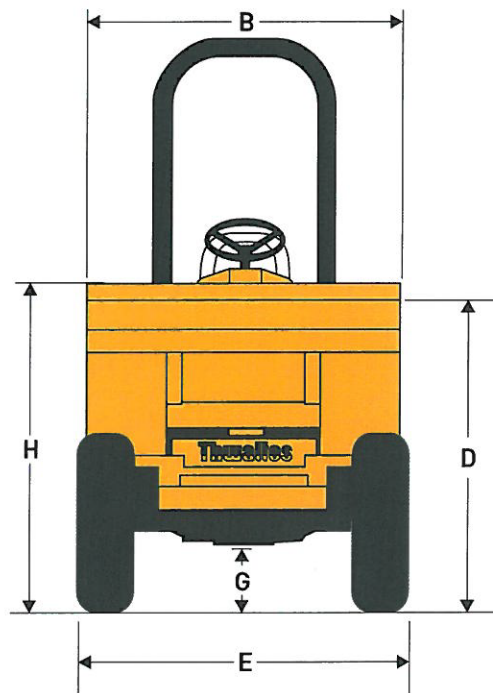

▶ SPECIFICATIONS

Alldrive 6 Tonne Front Tip

**Dimension
(mm)**

A	4475
B	2354
C	2230
D	1610
E	2240
F	2480
G	370
H	1740
I	1235
J	340
K	520
L	2505
M	2230
P	3390
R	4742